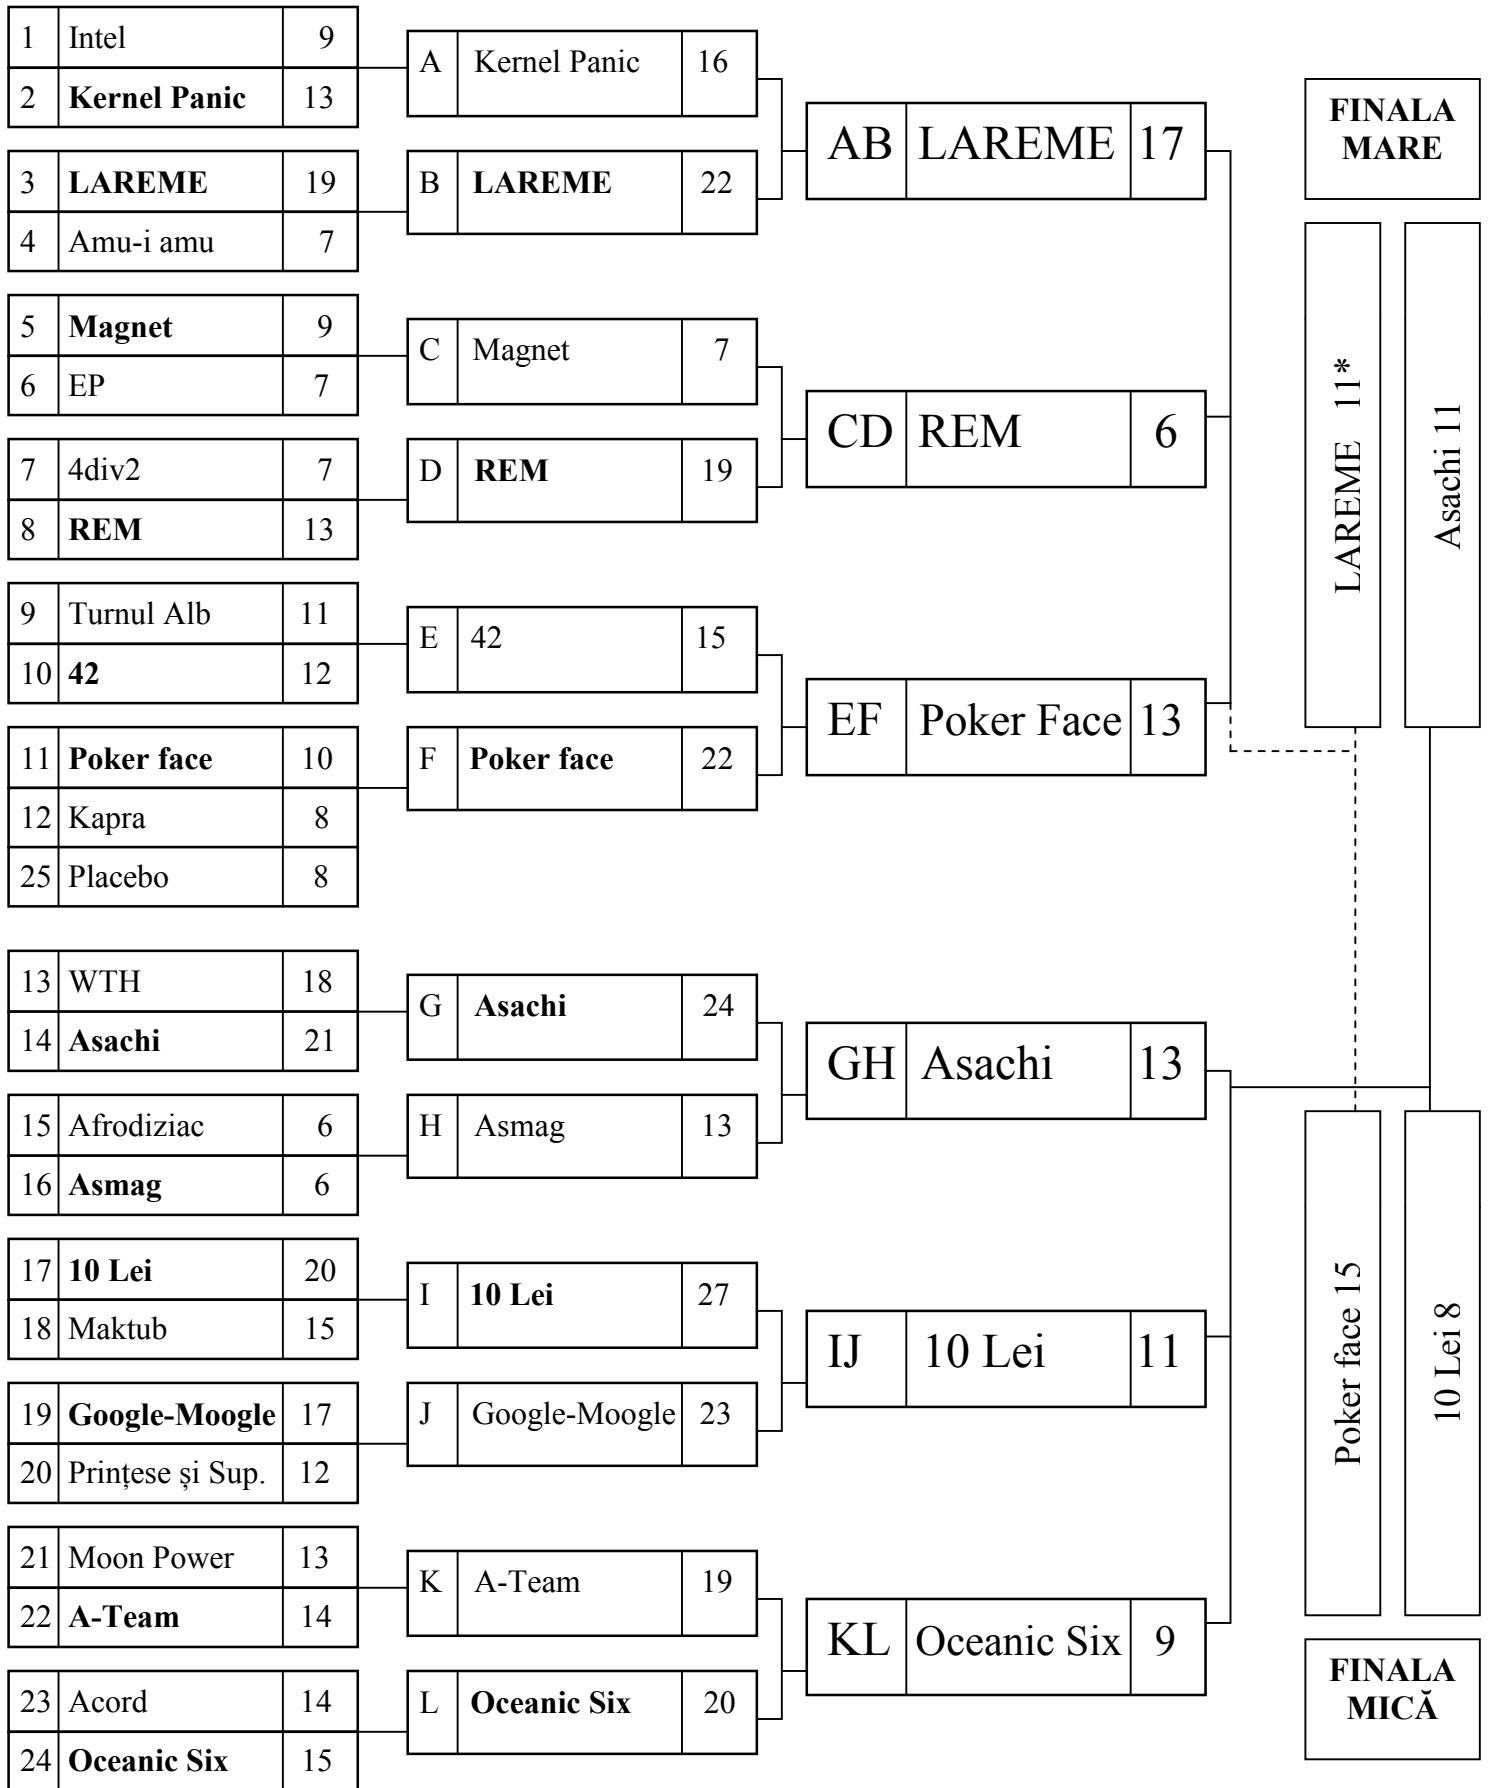

Clubul Moldovenesc de Jocuri Intellectuale - CUPA SOCRATE Ediția VII - 2013

Distribuirea cabinetelor

Sâmbătă, 2 februarie, ora 11.00 – 1/8 (prezintă echipele WTH, Asachi și Afrodiziac câte 15 întrebări)

Cab. I – Intel vs Kernel Panic, LAREME vs Amu-i amu,

Cab. II – Magnet vs EP, 4div2 vs REM

Cab. III – Turnul Alb vs 42, Poker face vs Kapra vs Placebo

Duminică, 3 februarie, ora 11.00 – 1/8 (prezintă echipele Intel, Kernel Panic și LAREME câte 15 întrebări)

Cab. I – LAREME vs REM vs Poker Face, Asachi vs 10 Lei vs Oceanic Six

Duminică, 10 februarie, ora 13.00 – Finala Mare și Finala Mică (prezintă echipele Moon Power și Acord, câte 15 întrebări)

Cab. I – Finala Mare (învingătoarele din fiecare grupă a câte 3 echipe), Finala Mică (locul 2 din fiecare grupă a câte 3 echipe)